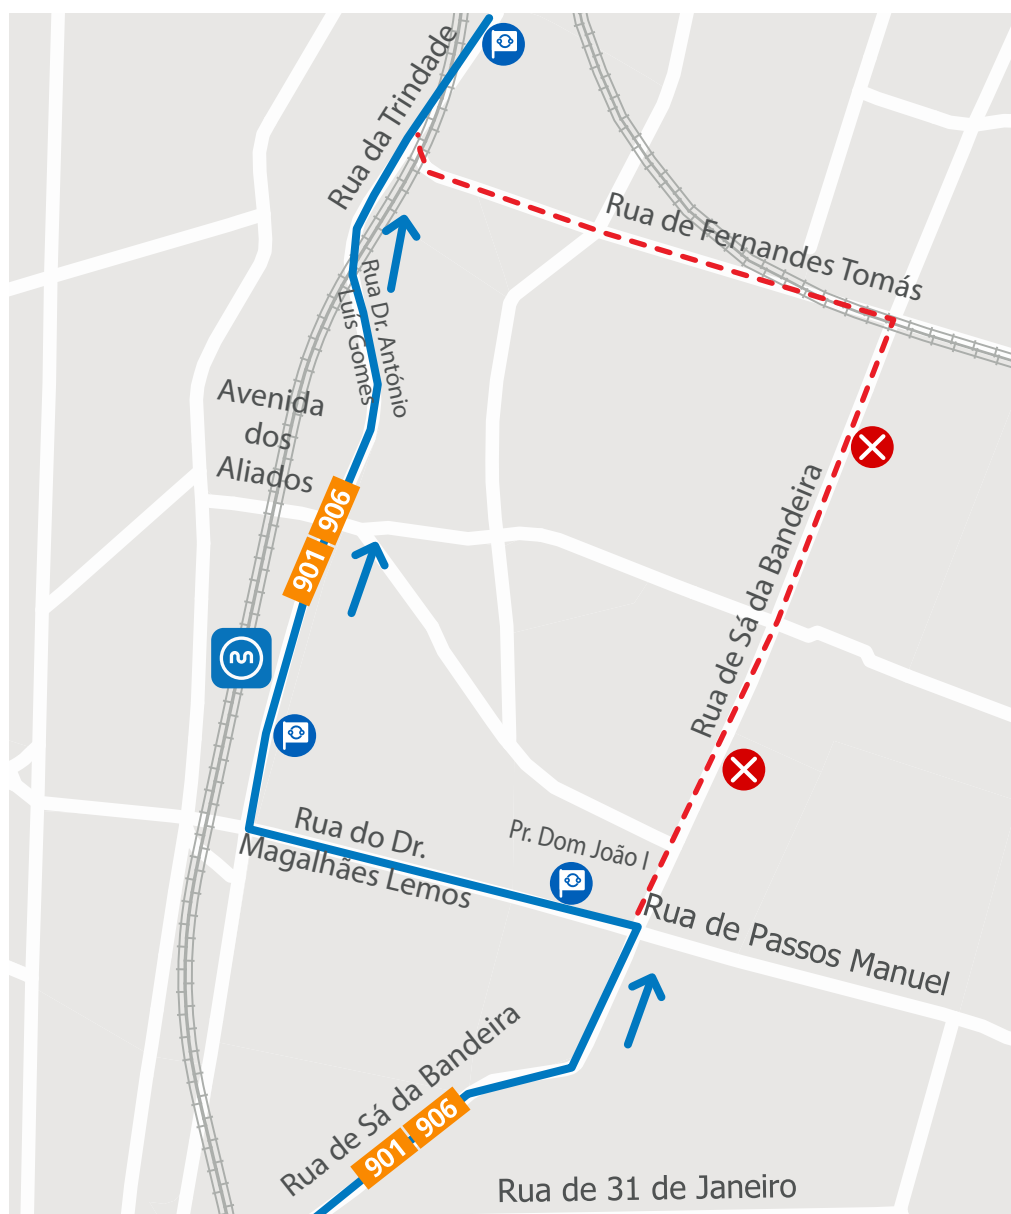

LINHAS 901 906

Validade: No dia 16 de abril, das 10h00 às 13h00 e no dia 17 de abril, entre as 19h15 e as 17h00 do dia seguinte, logo que a sinalização o indique.

Motivo: Realização de obras na Rua de Fernandes Tomás (Porto).

Mod 221_E_08_DMK_130_26 15 de abril de 2026

LINHA AZUL
226 158 158
(chamada para a rede fixa nacional)

— — Percurso interrompido  Paragem desativada  Paragem provisória  Paragem

Segunda a Sexta 08h00 - 19h00 · Sábado 09h00 - 13h00
Monday to Friday 8am - 7pm · Saturday 9am - 1pm